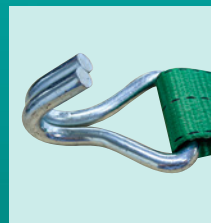

▶安全な運搬・搬送に ベルトラッシング

しめ本件

- 簡単・スピーディな操作
- 小さな力で大きな締付力
- ポリエステル強力糸で耐久性抜群
- 金具の底に「バックルシート」
標準装備で荷物を傷つけない
- セーフティラインで
廃止基準が明確

■幅ラインアップ

25mm

35mm

50mm

■タイプ

両端アイ

両端ナローフック付

エンドレス

両端ワンピース
金具付

注意事項

- ・最大使用力を守ってのご使用をお願いします。
- ・吊り具ではありませんので、玉掛作業には使用しないでください。
- ・ベルトのセーフティラインが擦り切れた、ベルトに著しい切り傷・擦り傷が見られる、バックルの金具が著しく変形・腐食している等、廃止基準に該当するものは 使用しないでください。
- ・100℃以下でご使用ください。
- ・酸、アルカリ等の化学薬品類が付着する条件で使用しないでください。
- ・その他取扱説明書の注意事項に従って安全にお使いください。

ラチェットバックル式

タイプ	型式	ベルト幅 (mm)	ベルト長さ (m)		最大 使用力 (kgf)	破断 荷重 (kN)	定価 (税別)
			固定側	調節側			
 両端アイ	GL-A25	25	0.5	5	200	14	¥4,200
	GL-A35	35	1	5	500	22	¥6,500
	GL-A50	50	1	5	800	30	¥9,000
 両端ナローフック付	GL-B25	25	0.5	5	200	14	¥4,400
	GL-B35	35	1	5	500	22	¥6,800
	GL-B50	50	1	5	800	30	¥11,300
 エンドレス	GL-C25	25	全長 5.0		200	14	¥4,100
	GL-C35	35	全長 5.0		500	22	¥6,500
	GL-C50	50	全長 6.0		800	30	¥8,500
 両端 ワンピース 金具付	GL-OP35 ★	35	1	3	250	13	¥7,800
	GL-OP50 ★	50	1	3	500	13	¥9,800

★は受注生産

カムバックル式

タイプ	型式	ベルト幅 (mm)	ベルト長さ (m)		最大 使用力 (kgf)	破断 荷重 (kN)	定価 (税別)
			固定側	調節側			
 両端アイ	GK-A25 ★	25	0.5	5	70	2.3	¥3,000
	GK-A50 ★	50	1	5	300	11	¥5,500
 両端ナローフック付	GK-B25 ★	25	0.5	5	70	2.3	¥3,400
	GK-B50 ★	50	1	5	300	11	¥6,000
 エンドレス	GK-C25	25	全長 5.0		70	2.3	¥2,200
	GK-C50 ★	50	全長 6.0		300	11	¥4,600