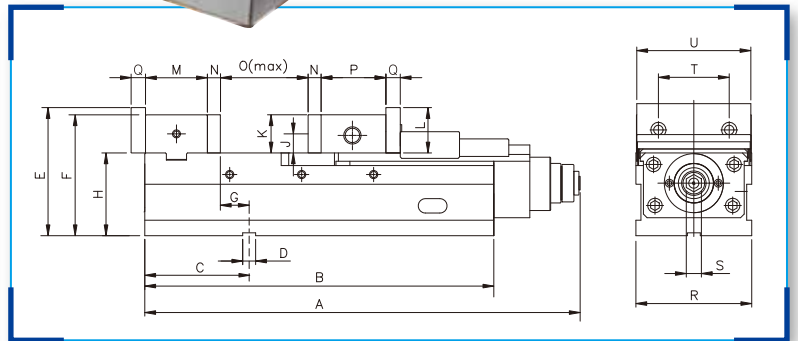

# メカニカルパワー マシンバイス

締付調整機構により締付力設定が

**簡単に!確実に!できます。**

締付力を一定にし、  
安定した繰り返し  
作業ができます。

**さらに!!**

- ▶独自のメカニカル増力機構は完全に密閉され、切粉などの侵入を防ぎ、長期間ご使用頂くことができます。
- ▶浮き上がり防止機構によりワークの浮き上がりを抑えます。
- ▶薄物ワーククランプ用口金付きです。

- 材質: FCD60
- 付属品: ハンドル、クランプ治具×4個、ガイドブロック×2個、アイボルト

型式	口金			ワーク面高さ	本体(ハンドル除く)			最大締付力 (KN)	締付力(KN)			質量(kg)
	幅	高さ	開き		全長	全幅	全高		基準線3	基準線2	基準線1	
AVQ-100G	102	45	125	85	412	104	140	30	30	7	2以下	30
AVQ-125G	125	53	186	100	478	127	163	38	38	15	2以下	46
AVQ-160G	159.5	53	277	115	573	161	178	45	45	19	2以下	71
AVX-160G	159.5	53	342	115	633	161	178	45	45	21	2以下	80
AVQ-200G	200	58	302	120	623	202	193	50	50	26	2以下	100
ALQ-200G	200	58	349.5	120	673	202	193	50	50	27	2以下	108