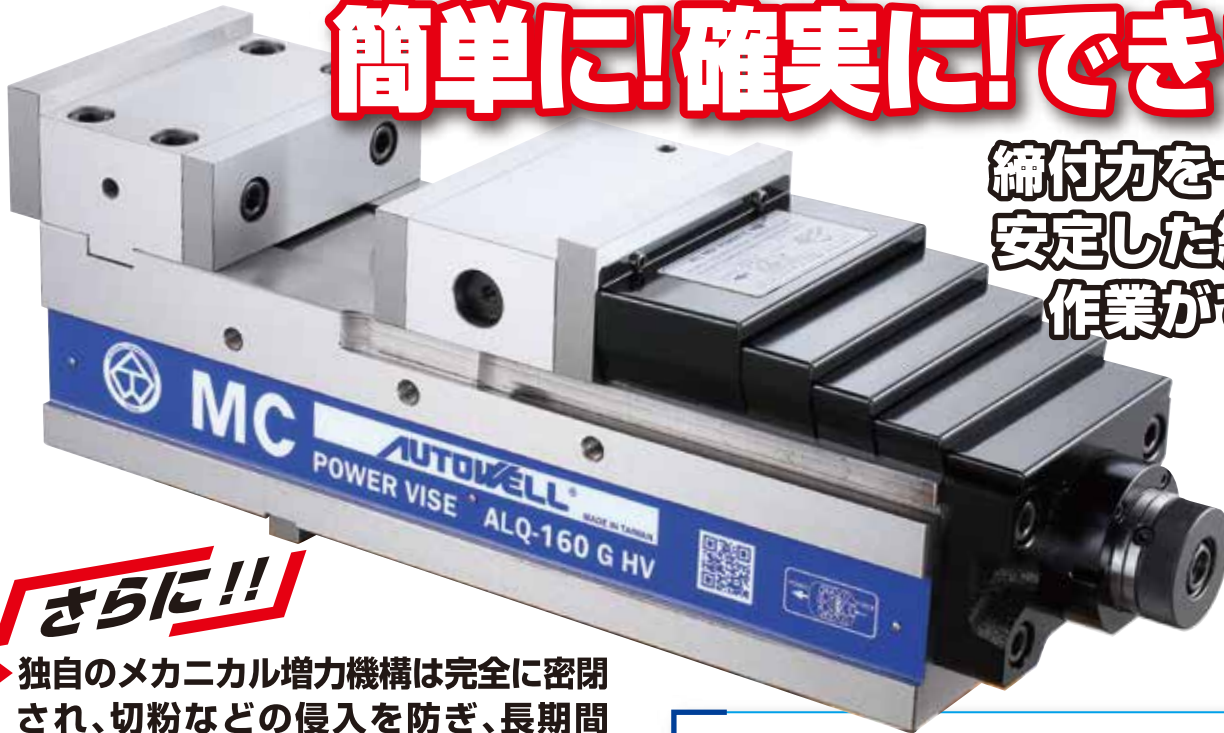

# メカニカルパワー マシンバイス

締付調整機構により締付力設定が

**簡単に!確実に!できます。**

締付力を一定にし、  
安定した繰り返し  
作業ができます。

**さらに!!**

- ▶独自のメカニカル増力機構は完全に密閉され、切粉などの侵入を防ぎ、長期間ご使用頂くことができます。
- ▶浮き上がり防止機構によりワークの浮き上がりを抑えます。
- ▶薄物ワーククランプ用口金付きです。

- 材質: FCD60
- 付属品: ハンドル、クランプ治具×4個、ガイドブロック×2個、アイボルト

型式	口金			ワーク面高さ	本体(ハンドル除く)			最大締付力 (KN)	締付力(KN)			質量(kg)
	幅	高さ	開き		全長	全幅	全高		基準線3	基準線2	基準線1	
AVQ-100G	102	45	125	85	412	104	140	30	30	7	2以下	30
AVQ-125G	125	53	186	100	478	127	163	38	38	15	2以下	46
AVQ-160G	159.5	53	277	115	573	161	178	45	45	19	2以下	71
AVX-160G	159.5	53	342	115	633	161	178	45	45	21	2以下	80
AVQ-200G	200	58	302	120	623	202	193	50	50	26	2以下	100
ALQ-200G	200	58	349.5	120	673	202	193	50	50	27	2以下	108