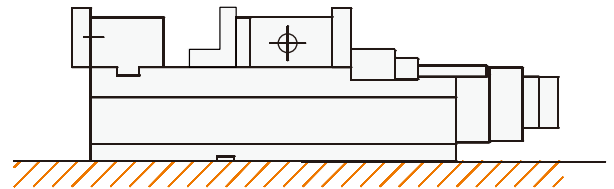

No.	検査事項(100mmあたり)	許容値(mm)	
		Auto well	旧JIS規格
1	本体底面と口金すべり面との平行度	0.010	0.015
2	固定口金のくわえ面と口金すべり面との直角度	0.010	0.030
3	本体底面のガイドブロック溝と固定口金のくわえ面との直角度	0.015	0.015
4	本体底面のガイドブロック溝と固定口金のくわえ面との平行度	0.010	0.015
5	締めつけたテストブロックの上面と本体底面との平行度	0.015	0.020
6	締めつけたときのテストブロックの浮き上がり	0.015	0.030

※並列仕様が可能です。
H寸法公差 0.01mm
L寸法公差 0.01mm

No.1

No.2

No.3

No.4

No.5

No.6

掲載商品に関するお問い合わせはこちら

発売元：株式会社ジーネット 〒540-0024 大阪市中央区南新町 2-2-5

- ●本カタログの記載内容は2023年4月現在のものです。
- ●記載の表示価格には消費税が含まれておりません。
- ●寸法・仕様・価格等は改良のため予告なく変更または製造を中止する場合がございますので、あらかじめご了承ください。
- ●本カタログと実際の商品の色は印刷の出力具合によって多少異なる場合があります。