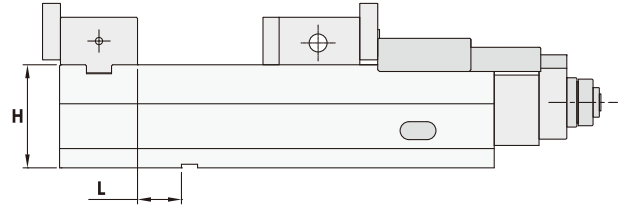

No.	検査事項(100mmあたり)	許容値(mm)	
		Auto well	旧JIS規格
1	本体底面と口金すべり面との平行度	0.010	0.015
2	固定口金のくわえ面と口金すべり面との直角度	0.010	0.030
3	本体底面のガイドブロック溝と固定口金のくわえ面との直角度	0.015	0.015
4	本体底面のガイドブロック溝と固定口金のくわえ面との平行度	0.010	0.015
5	締めつけたテストブロックの上面と本体底面との平行度	0.015	0.020
6	締めつけたときのテストブロックの浮き上がり	0.015	0.030

※並列仕様が可能です。
H寸法公差 0.01mm
L寸法公差 0.01mm